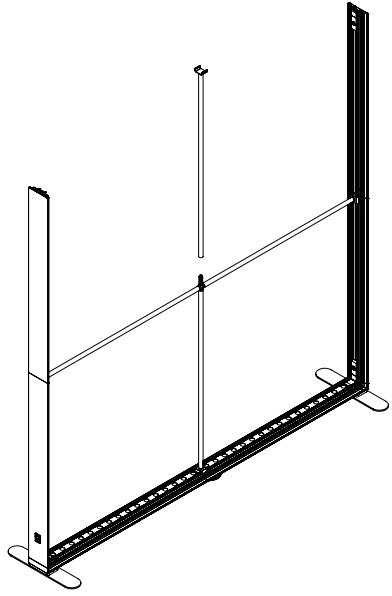

SEG LIGHTBOX W1000mm

编号 Item	EM-18F			
尺寸 Frame size(mm)	1000x2000	2000x2000	3000x2000	6000x2000
画面 Graphic Size(mm)	1060x2060	2060x2060	3060x2060	6060x2060
电源参数 Power parameters	24V150W(North America) 24V200W( Europe)	24V150W(North America) 24V200W( Europe)*2	24V150W(North America) 24V200W( Europe)*2	24V150W(North America) 24V200W( Europe)*4

SEG LIGHTBOX W2000mm

5

6

7

8

9

10

11