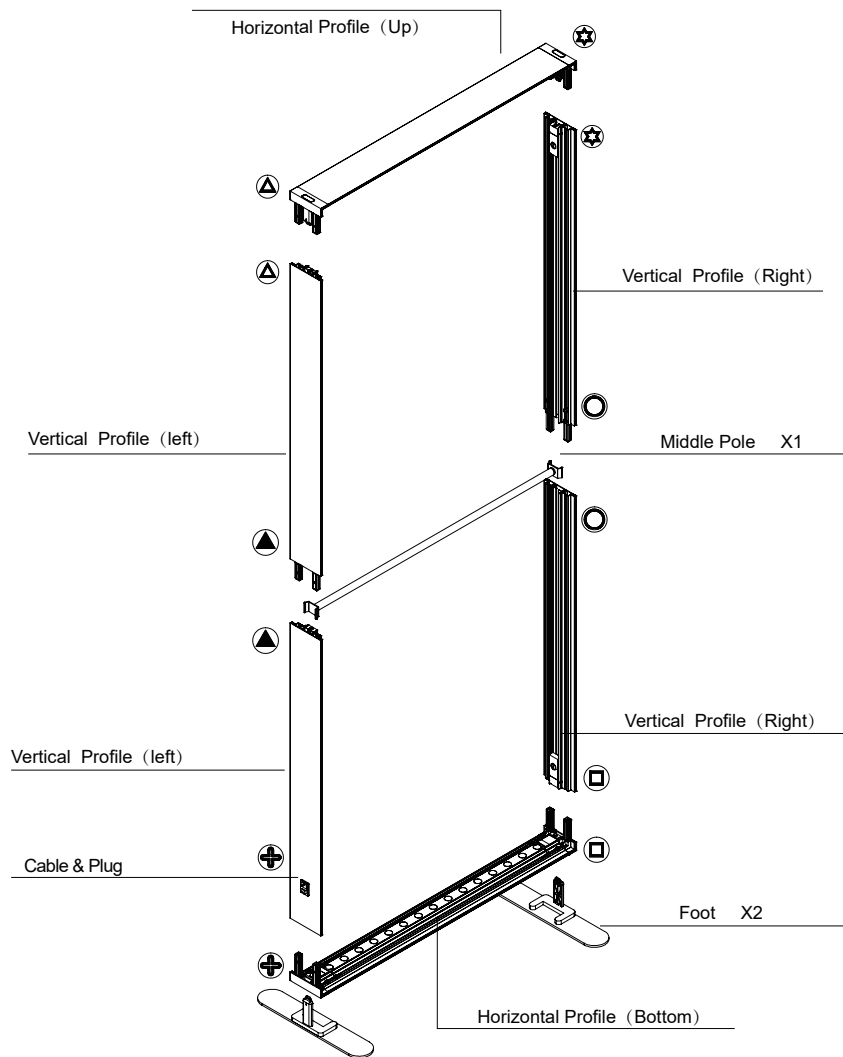

SEG LIGHTBOX W1000mm

编号 Item	EM-18F			
尺寸 Frame size(mm)	1000x2000	2000x2000	3000x2000	6000x2000
画面 Graphic Size(mm)	1060x2060	2060x2060	3060x2060	6060x2060
电源参数 Power parameters	24V150W(North America) 24V200W( Europe)	24V150W(North America) 24V200W( Europe)*2	24V150W(North America) 24V200W( Europe)*2	24V150W(North America) 24V200W( Europe)*4

SEG LIGHTBOX W2000mm

5

6

7

8

9

10

11