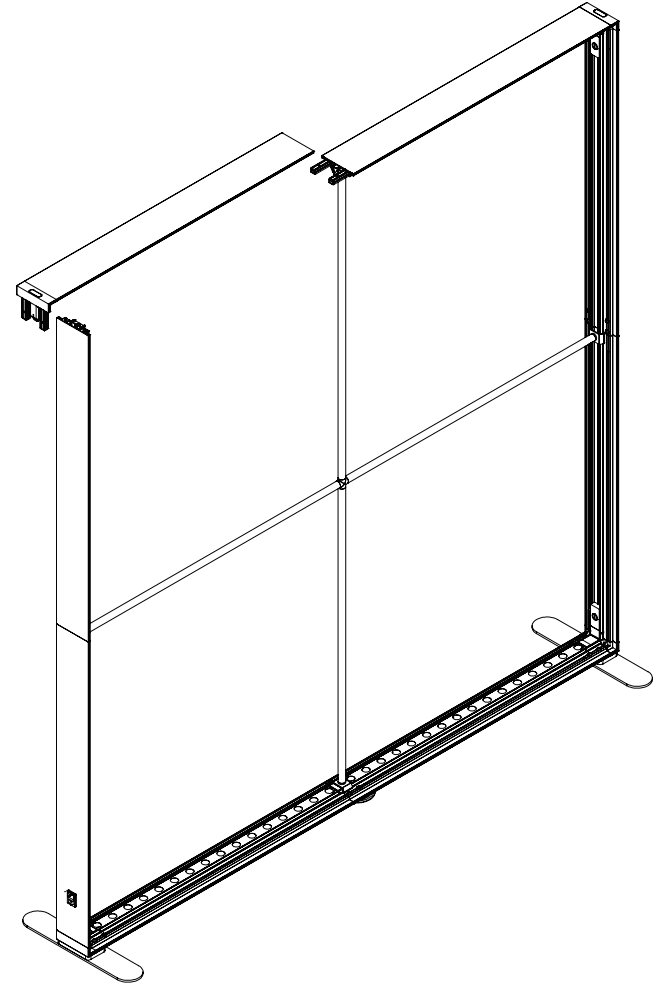

SEG LIGHTBOX W1000mm

编号 Item	EM-18F			
尺寸 Frame size(mm)	1000x2000	2000x2000	3000x2000	6000x2000
画面 Graphic Size(mm)	1060x2060	2060x2060	3060x2060	6060x2060
电源参数 Power parameters	24V150W(North America) 24V200W( Europe)	24V150W(North America) 24V200W( Europe)*2	24V150W(North America) 24V200W( Europe)*2	24V150W(North America) 24V200W( Europe)*4

SEG LIGHTBOX W2000mm

5

6

7

8

9

10

11

SEG LIGHTBOX W3000mm

①

②

③

④

5

7

6