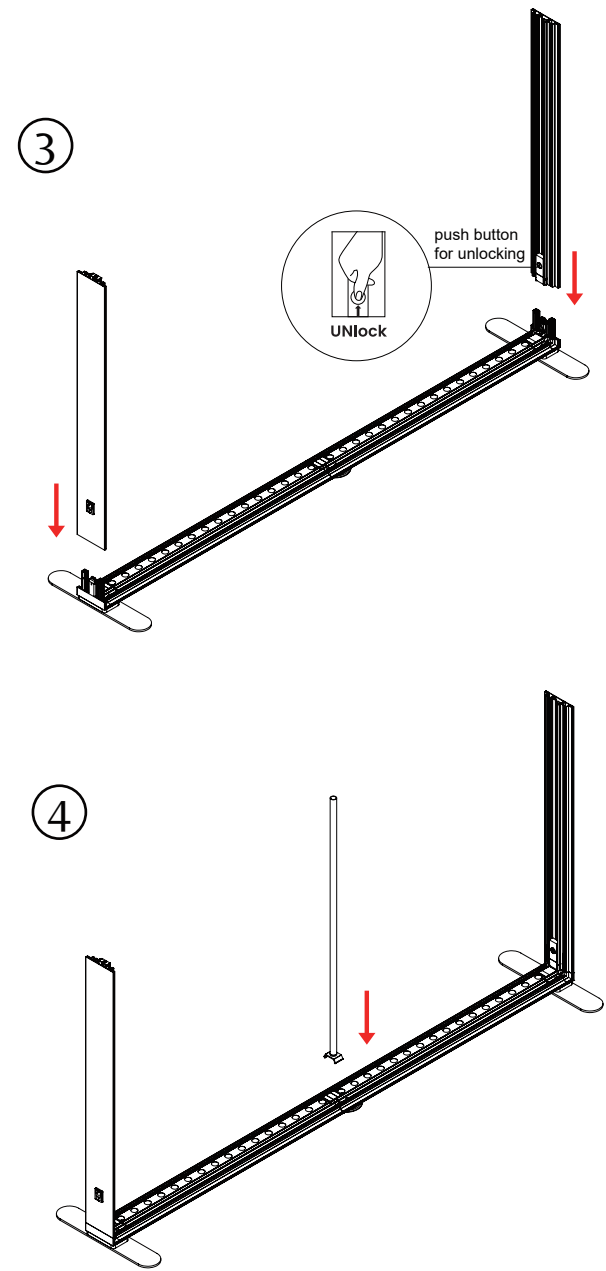

SEG LIGHTBOX W1000mm

编号 Item	EM-18F			
尺寸 Frame size(mm)	1000x2000	2000x2000	3000x2000	6000x2000
画面 Graphic Size(mm)	1060x2060	2060x2060	3060x2060	6060x2060
电源参数 Power parameters	24V150W(North America) 24V200W( Europe)	24V150W(North America) 24V200W( Europe)*2	24V150W(North America) 24V200W( Europe)*2	24V150W(North America) 24V200W( Europe)*4

SEG LIGHTBOX W2000mm

5

6

7

8

9

10

11