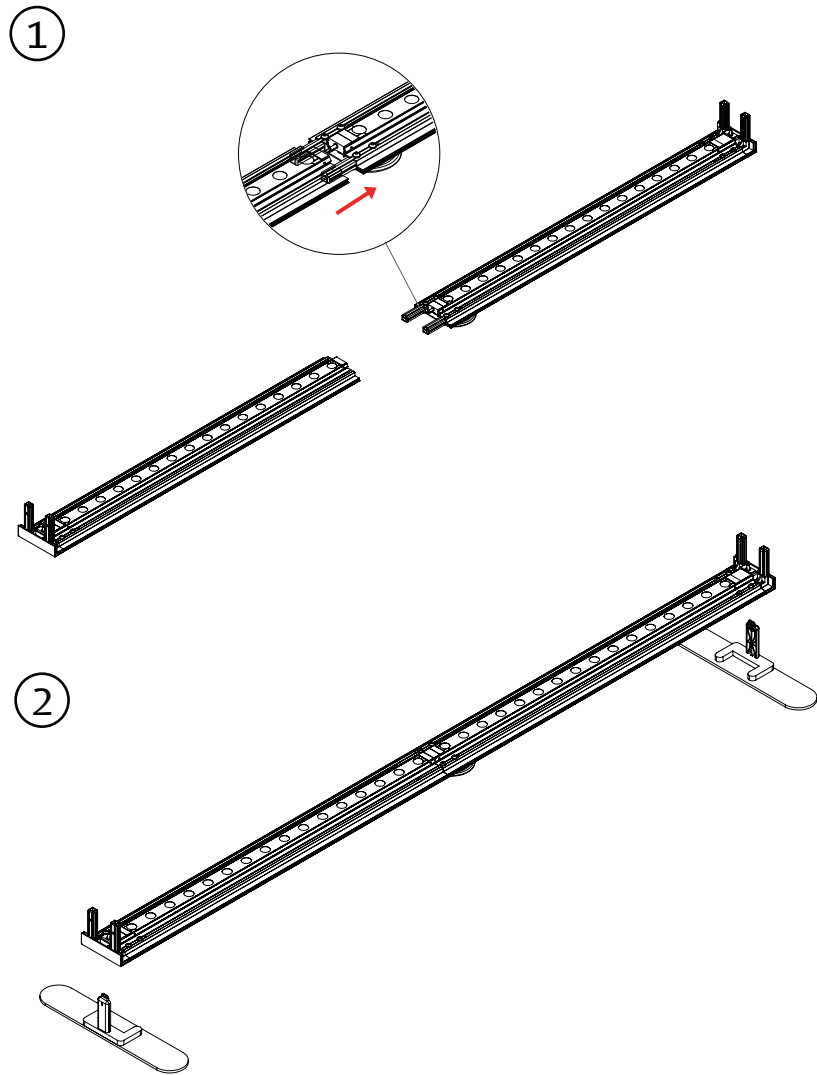

SEG LIGHTBOX W1000mm

编号 Item	EM-18F			
尺寸 Frame size(mm)	1000x2000	2000x2000	3000x2000	6000x2000
画面 Graphic Size(mm)	1060x2060	2060x2060	3060x2060	6060x2060
电源参数 Power parameters	24V150W(North America) 24V200W( Europe)	24V150W(North America) 24V200W( Europe)*2	24V150W(North America) 24V200W( Europe)*2	24V150W(North America) 24V200W( Europe)*4

SEG LIGHTBOX W2000mm

5

6

7

8

9

10

11