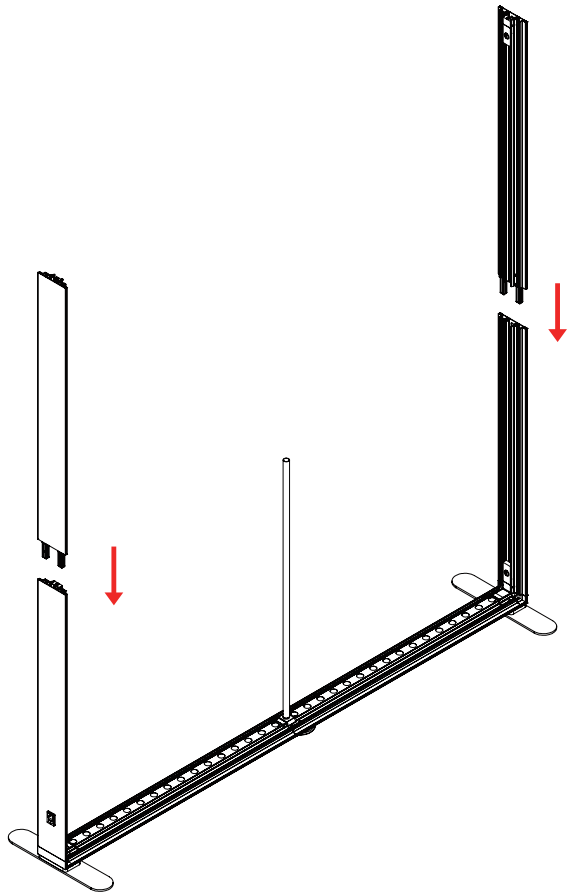

SEG LIGHTBOX W1000mm

编号 Item	EM-18F			
尺寸 Frame size(mm)	1000x2000	2000x2000	3000x2000	6000x2000
画面 Graphic Size(mm)	1060x2060	2060x2060	3060x2060	6060x2060
电源参数 Power parameters	24V150W(North America) 24V200W( Europe)	24V150W(North America) 24V200W( Europe)*2	24V150W(North America) 24V200W( Europe)*2	24V150W(North America) 24V200W( Europe)*4

SEG LIGHTBOX W2000mm

5

6

7

8

9

10

11