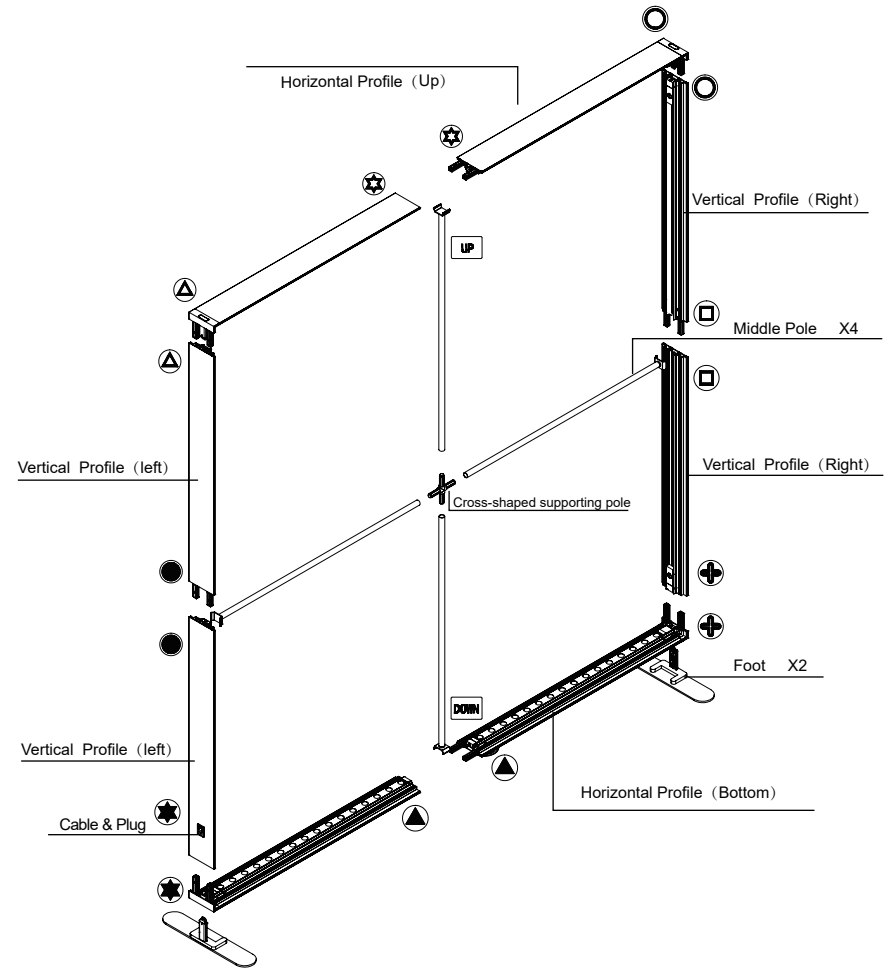

SEG LIGHTBOX W1000mm

编号 Item	EM-18F			
尺寸 Frame size(mm)	1000x2000	2000x2000	3000x2000	6000x2000
画面 Graphic Size(mm)	1060x2060	2060x2060	3060x2060	6060x2060
电源参数 Power parameters	24V150W(North America) 24V200W( Europe)	24V150W(North America) 24V200W( Europe)*2	24V150W(North America) 24V200W( Europe)*2	24V150W(North America) 24V200W( Europe)*4

1

2

3

4

5

6

7

8

SEG LIGHTBOX W2000mm

5

6

7

8

9

10

11

SEG LIGHTBOX W3000mm

①

②

③

④

5

7

6