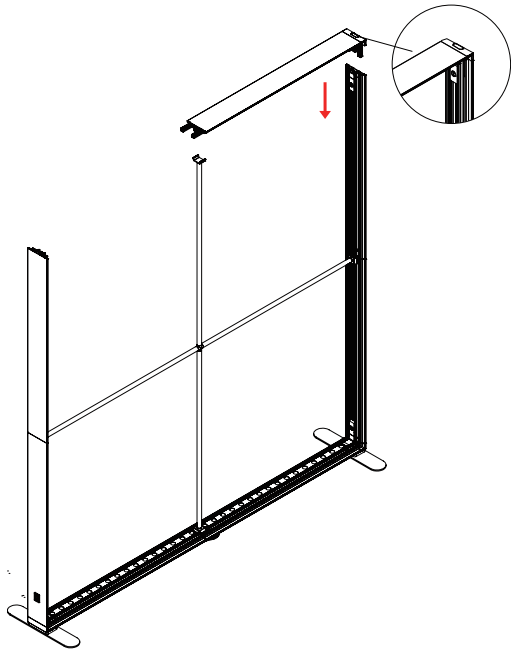

SEG LIGHTBOX W1000mm

编号 Item	EM-18F			
尺寸 Frame size(mm)	1000x2000	2000x2000	3000x2000	6000x2000
画面 Graphic Size(mm)	1060x2060	2060x2060	3060x2060	6060x2060
电源参数 Power parameters	24V150W(North America) 24V200W( Europe)	24V150W(North America) 24V200W( Europe)*2	24V150W(North America) 24V200W( Europe)*2	24V150W(North America) 24V200W( Europe)*4

SEG LIGHTBOX W2000mm

5

6

7

8

9

10

11